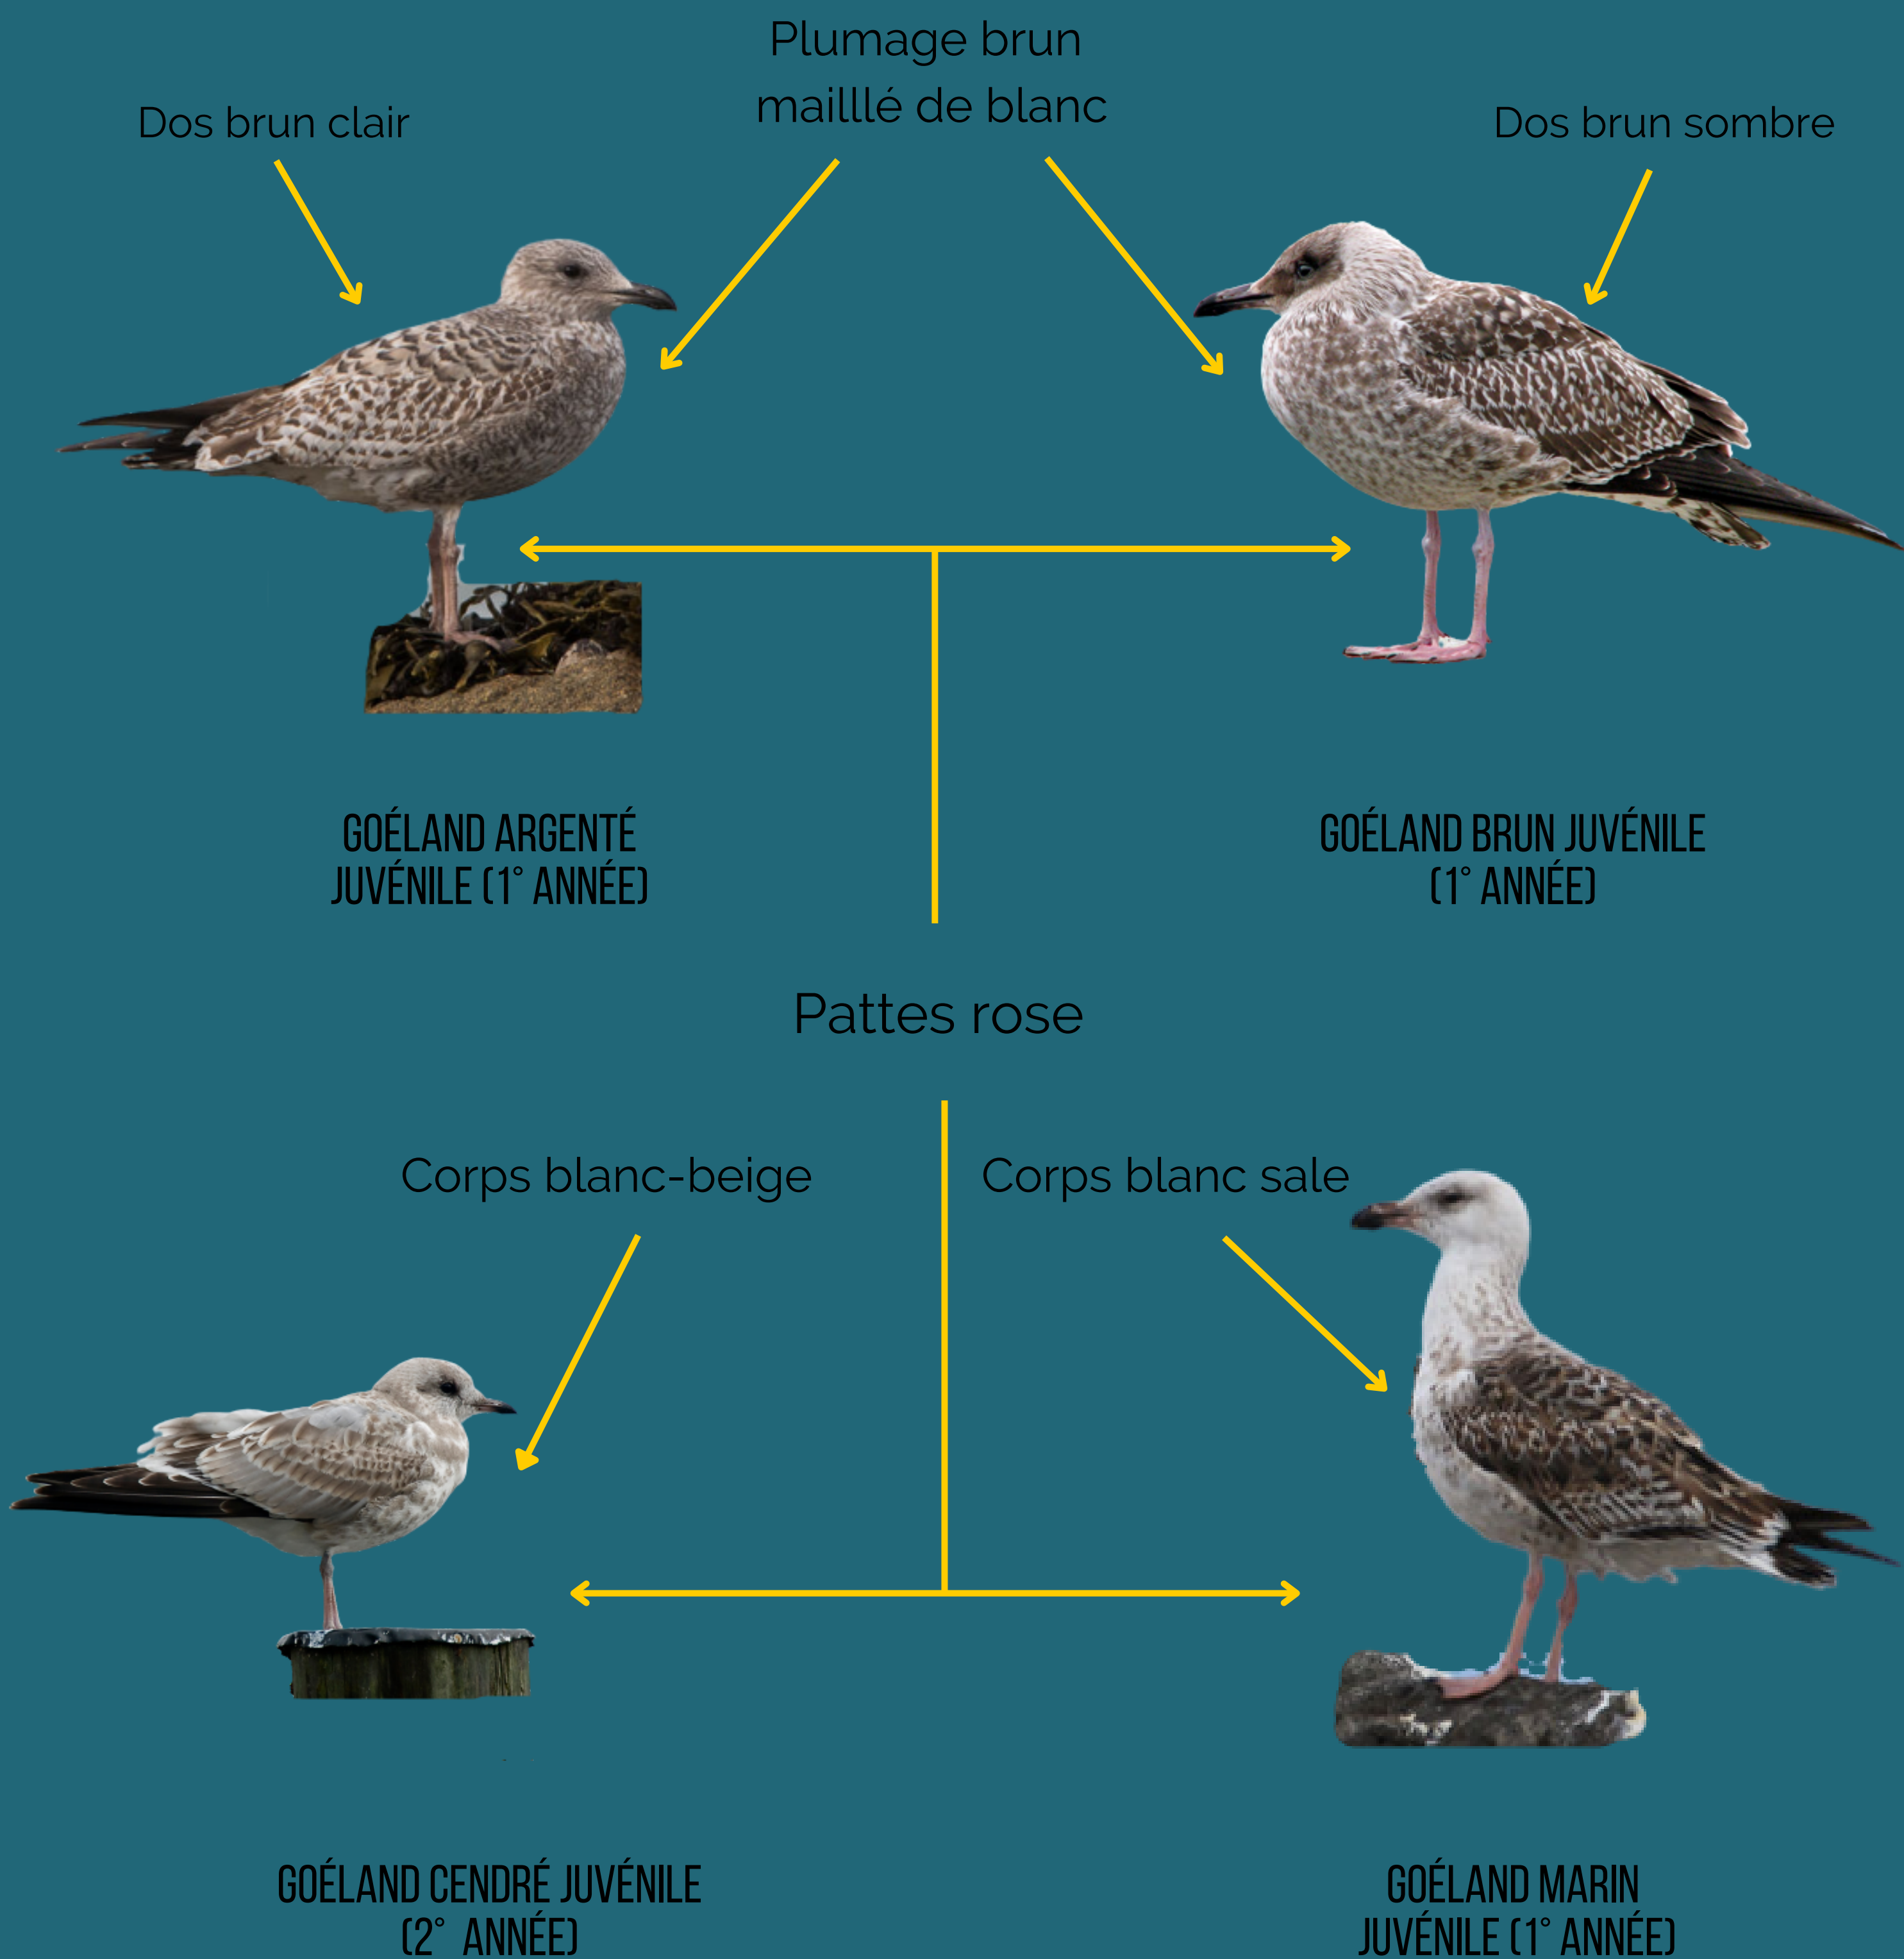

# MORPHOLOGIE DES JUVÉNILES DE 4 ESPÈCES DE GOÉLANDS

Pour le goéland brun et le goéland cendré, l'année de développement du juvénile n'est pas précisée sur l'image d'origine. Ceci a donc été déterminée par comparaison avec des photos du site oiseaux.net pour lesquels ces renseignements sont donnés.