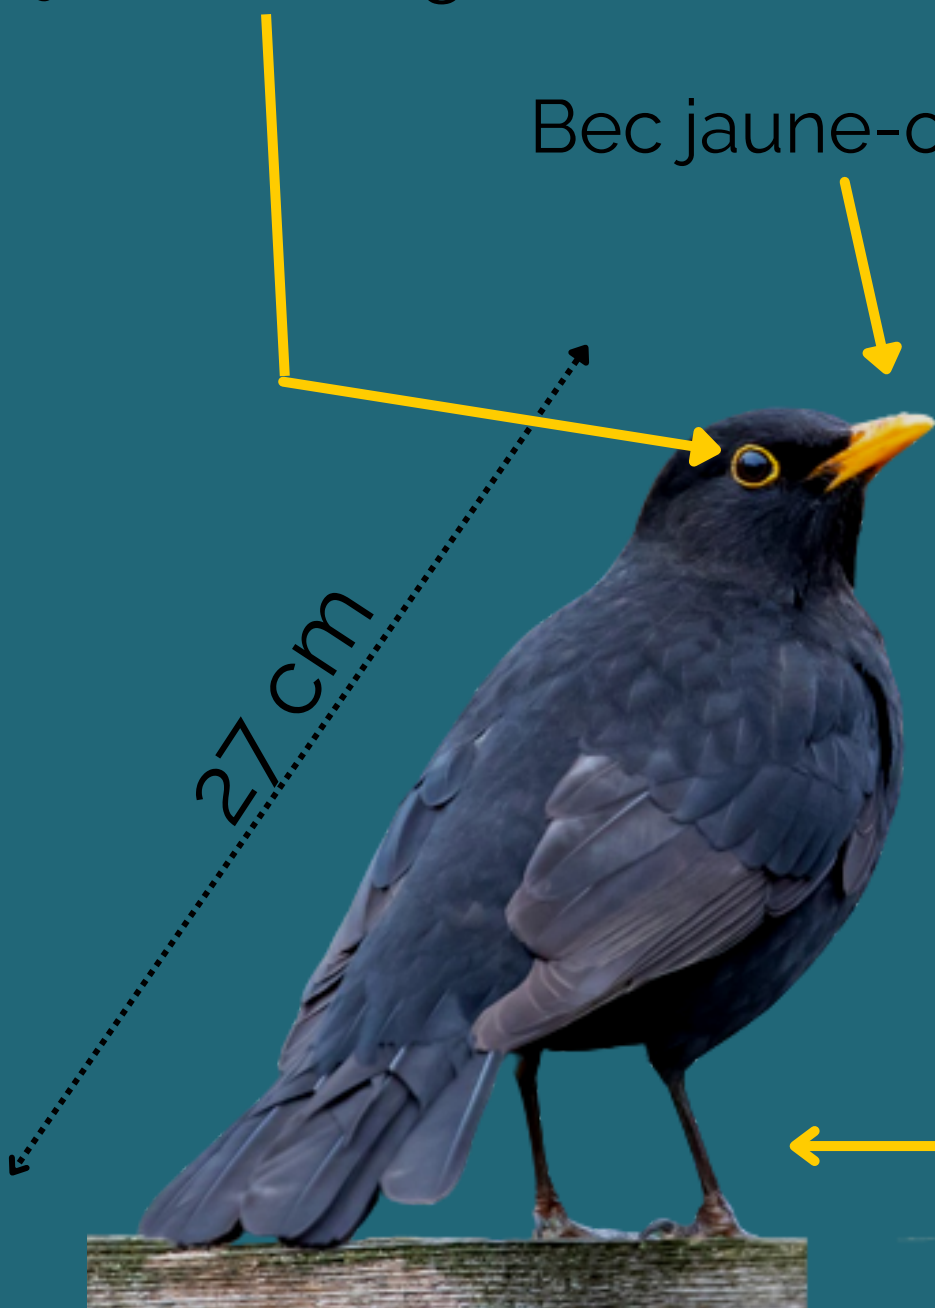

# MORPHOLOGIE DU MERLE NOIR

Cercle oculaire  
jaune-orangé

Bec jaune-orangé

Bec mât

Plumage  
brun rayé

27 cm

MERLE MÂLE  
ADULTE

Pattes  
rougeâtres/brunâtres

MERLE FEMELLE  
ADULTE

Dos couleur  
chamois

Plumage teinté  
de roussâtre

MERLE JUVÉNILE  
(SEXE INDÉTERMINÉ)