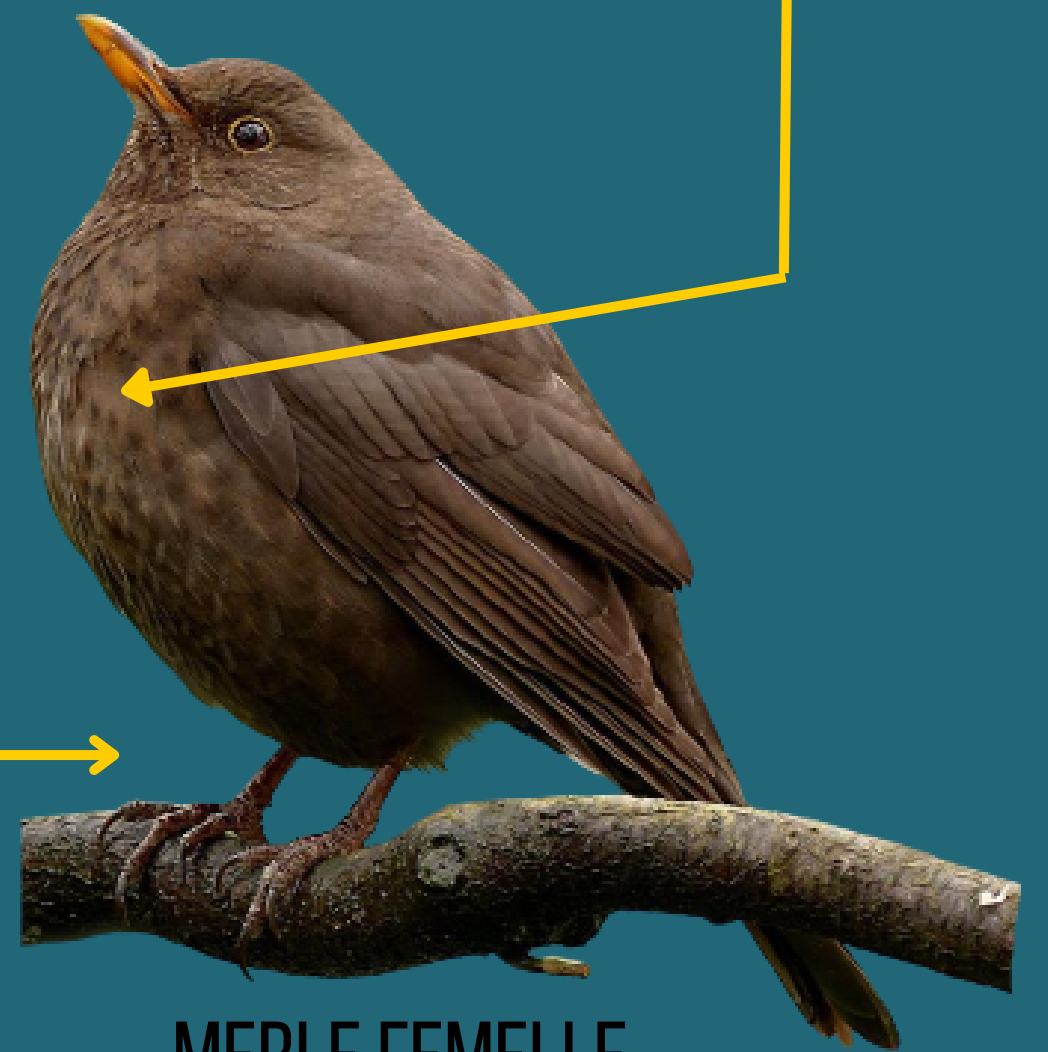

# MORPHOLOGIE DU MERLE NOIR

Cercle oculaire  
jaune-orangé

Bec jaune-orangé

Bec mât

Plumage  
brun rayé

27 cm

MERLE MÂLE  
ADULTE

Pattes  
rougeâtres/brunâtres

MERLE FEMELLE  
ADULTE

Dos couleur  
chamois

Plumage teinté  
de roussâtre

MERLE JUVÉNILE  
(SEXE INDÉTERMINÉ)